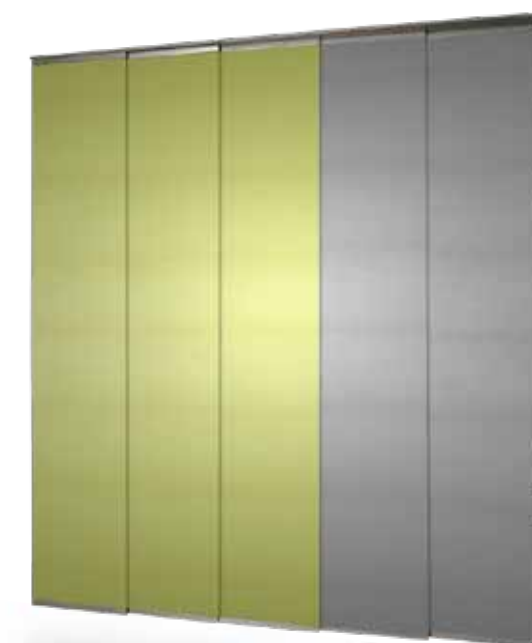

Přednosti japonských stěn

- Originální design pro komplexní zastínění bez ohledu na počet oken nebo křídel,
- alternativa k roletám a žaluziím,
- profily z extrudovaného hliníku v bílé nebo stříbrné barvě,
- široký výběr látek různých dekorů a materiálů, možnost elektrického ovládání.

Ovládání

Varianty montáže

Japonské stěny lze namontovat do okenního otvoru (strop) nebo před okenní otvor (stěna).

Barevné provedení profilu