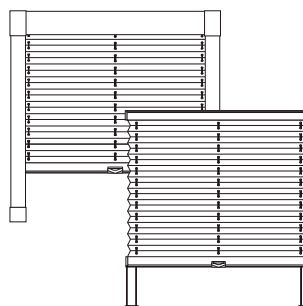

STŘEŠNÍ PLISSE