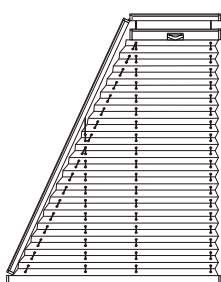

STŘEŠNÍ PLISSE