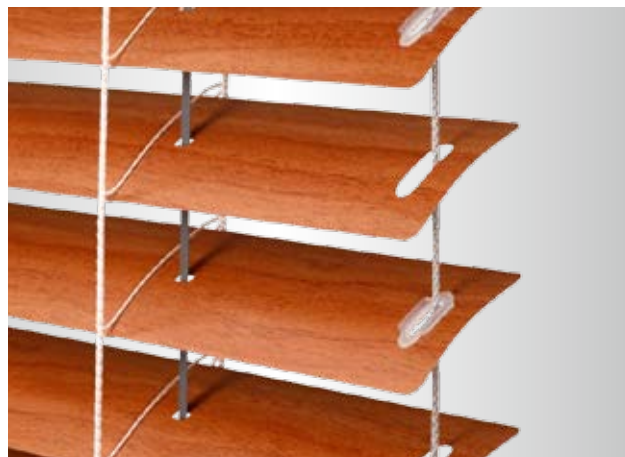

Ovládání

Varianty montáže

- Montáž do vytvořené kapsy (strop / stěna),
- montáž do špalety na rám okna (strop / stěna),
- montáž na rozšiřovací profil okna (strop / stěna).