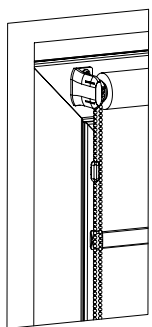

Ovládání

Varianty montáže

Roletu Nemo lze namontovat pomocí bočních konzol na okenní křídlo. Zcela nový typ montáže umožňuje roletku zavěsit na okenní křídlo bez jakéhokoliv vrtání do rámu.

na konzolu

zavěšení