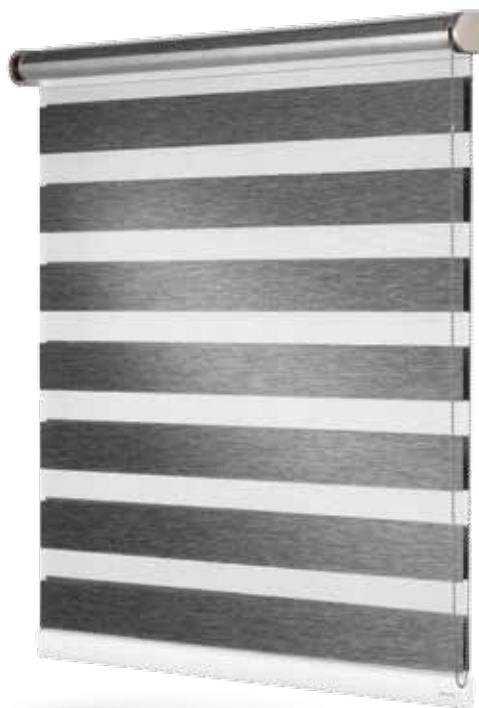

Přednosti rolety Verra metal

- Moderní design,
- široká škála barevných odstínů látek,
- snadná manipulace a montáž,
- vhodné pro zastínění velkých ploch (až do 17,5 m²),
- provedení s klasickou látkou, látkou den-noc nebo screen,
- možnost vedení lankem,
- volba manuálního nebo motorického ovládání,
- dolní profil možno obalit látkou.

Ovládání

kov

vypínač

dálkový ovladač

Varianty montáže

Roletu Verra Metal lze namontovat pomocí bočních konzol na okenní křídlo, na stěnu nebo do stropu.

Barevné provedení

bočních konzol a komponentů

RAL 9010 bílá

elox (pouze montážní profil)

satén

šedá (pouze dolní profil)

Varianty provedení

- Manuální ovládání kovovým řetízkem nebo motorické ovládání vypínačem nebo dálkovým ovladačem,
- varianty provedení s trubicí 28 mm, 42 mm a 50 mm,
- možnost volby látky den-noc.

roleta bez krycího profilu	ŠÍŘKA [mm]		VÝŠKA [mm]	MAX. GARANTOVANÁ PLOCHA [m²]
	min.	max.	max.	
VERRA METAL, TRUBKA 28	300	2 000	4 600 (2 800)	6 (3,2)
VERRA METAL, TRUBKA 42	300/700*	3 000	5 500 (5 500)	11,8 (5,5)
VERRA METAL, TRUBKA 50	300/700*	3 500	5 500 (5 200)	17,5 (9,9)

* provedení motor

Rozměry v tabulce platí pro nejlehčí látku s gramáží do 170 g/m². Rozměry v závorce platí pro nejtěžší látku s gramáží 261 g/m² až 365 g/m². Limitní rozměry se liší dle konkrétního typu látky.

látky DEN - NOC	ŠÍŘKA [mm]		VÝŠKA [mm]*	MAX. GARANTOVANÁ PLOCHA [m²]*
	min.	max.	max.	
VERRA METAL, TRUBKA 28	300	2 000	2 000 (1 400)	3,6 (2,5)
VERRA METAL, TRUBKA 42	300/700**	2 200	2 500 (2 500)	5,5 (5,5)
VERRA METAL, TRUBKA 50	300/700**	2 200	2 500 (2 500)	5,5 (5,5)

* první údaj pro látku Parga 70 g/m², údaj v závorce pro látku Cyprus 167 g/m²

** provedení motor