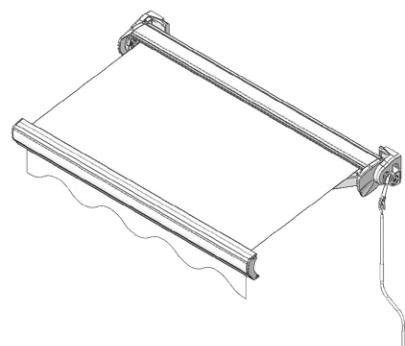

Užijte si atmosféru léta a relaxujte v příjemném stínu markýzy ISABELA. Kazetová markýza Isabela je elegantní sluneční clona se zaoblenou kazetou vhodná do míst, kde by odkrytá konstrukce působila rušivě. Kazeta plní estetickou a zároveň ochrannou funkci. Látky se při jejím svinutí dokonale schová do kazety a je tak chráněná před vnějšími vlivy počasí.

Upevňovací konzole umožňují jednoduchou montáž a nastavení ramen od vodorovného až do svislého sklonu. Použitím excentrických šroubů v držácích ramen lze vycentrovat ramena do roviny.

Potah markýzy je vyroben ze speciální, markýzové látky DICKSON. Ze stejného materiálu je zhotoven i volán, jehož tvar a velikost jsou volitelné. Stříška není nutná, neboť kazeta zcela chrání látku před nepřízní počasí.