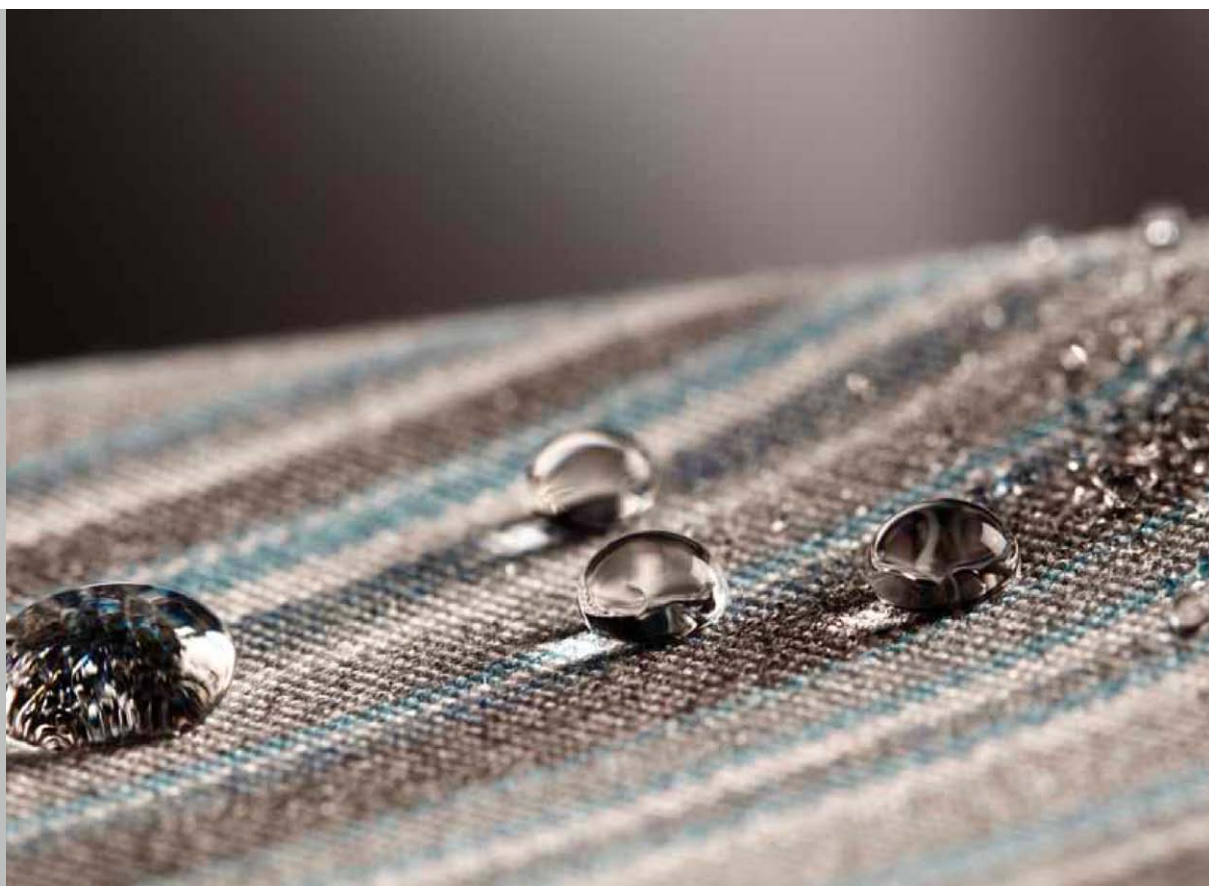

RAL 3002 8948-370

RAL 6026 8948-606

RAL 7037 8948-763

RAL 5010 8948-543

PŘEDNOSTI

markýzových látek DICKSON

Speciální povrchová úprava CLEANGARD

Systém využívá ultramoderní ochranu markýzových látek NPP (Nanotechnology Protection Process). Tato technologie dodává látkám maximální voděodolnost a chrání látku proti vodě a špíně z dlouhodobého hlediska.