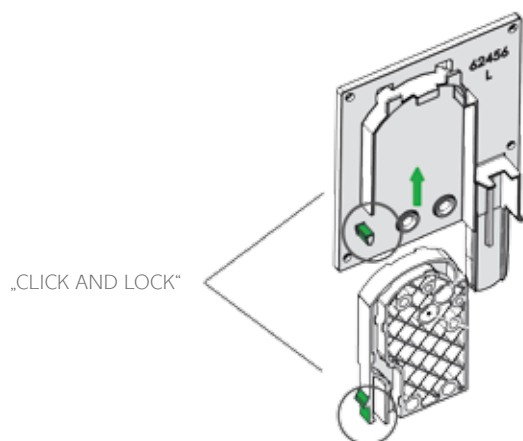

Ovládání

Základní barevné provedení

profilů a vodících lišt

● RAL 9006 světle stříbrná	● RAL 7016 antracitově šedá
● RAL 9007 tmavě stříbrná	● RAL 7016 antracitově šedá struktura
○ RAL 9010 bílá	● RAL 8014 hnědá