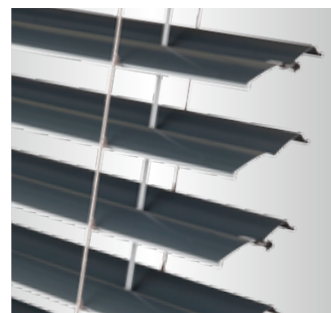

ZETTA 70, 90

- V zavřeném stavu vytváří celistvou plochu,
- dvojí šíře lamel: 70 mm a 90 mm,
- vysoký stupeň zastínění,
- dolní profil z extrudovaného hliníku,
- maximální garantovaná plocha 24 m².