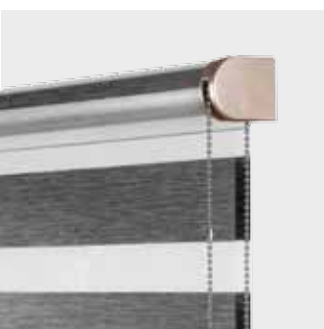

VERRA METAL - roleta bez krycího profilu v celo-kovovém provedení

- Snadná manipulace a montáž,
- provedení s klasickou látkou, látkou den-noc nebo látkou screen,
- vhodné pro zastínění velkých ploch.