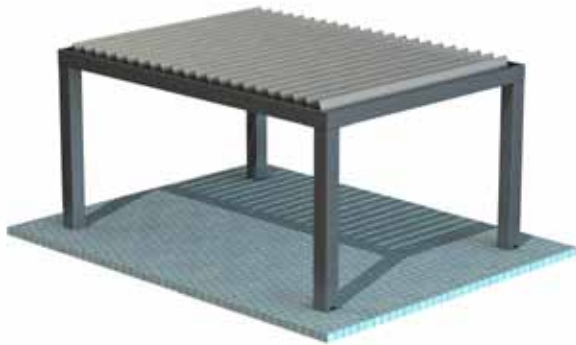

PERGOLA MIRA 4

- Hliníkové lamely s orientací 0° až 140°.
- boční odtok vody integrovaný do stojky.
- ochrana proti dešti a sněhu (max. zatížení 140 kg/m²).
- vysoká odolnost proti větru.
- možnost integrace screenových rolet či venkovních žaluzií.
- možnost spřažení pergol.
- libovolná RAL barva konstrukce včetně antracitové struktury.

Provedení	Výsuv (mm)		Šířka (mm)		Výška (mm)	Garantovaná plocha (m²)
	min.	max.	min.	max.	max.	max.
motor	2 000	7 000	2 000	4 500	3 000	31,5