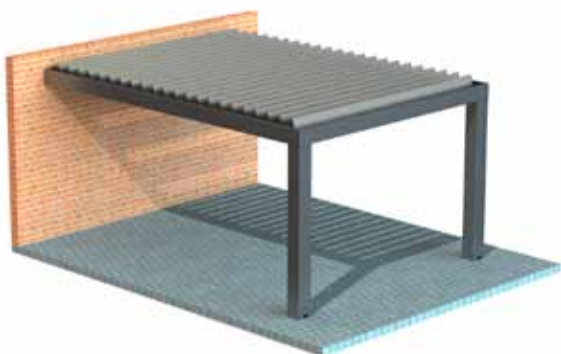

PERGOLA MIRA 2

- Hliníkové lamely s orientací 0° až 140°.
- boční odtok vody integrovaný do stojky.
- ochrana proti dešti a sněhu (max. zatížení 140 kg/m²).
- vysoká odolnost proti větru.
- možnost integrace screenových rolet či venkovních žaluzií.
- možnost spřažení pergol.
- libovolná RAL barva konstrukce včetně antracitové struktury.

Provedení	Výsuv (mm)		Šířka (mm)		Výška (mm)	Garantovaná plocha (m²)
	min.	max.	min.	max.	max.	max.
motor	2 000	7 000	2 000	4 500	3 000	31,5