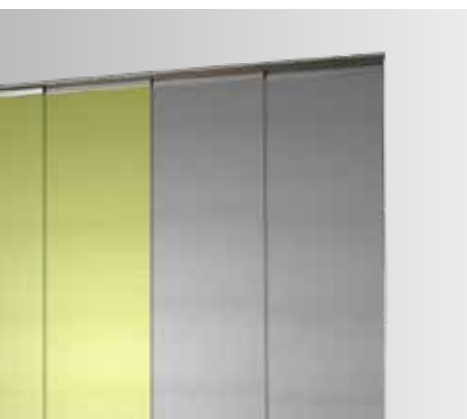

JAPONSKÉ STĚNY

- Dekorativní a vysoce elegantní prvek zastínění,
- originální design pro komplexní zastínění bez ohledu na počet oken nebo křidel,
- profily z extrudovaného hliníku v bílé nebo stříbrné barvě,
- široký výběr látek různých barev a vzorů.

Min. šířka (mm)	Max. šířka (mm)	Max. výška (mm)	Max. garantovaná plocha (m²)
1 000	5 800	3 200	12,5

Pozn.: U výšky nad 2700 mm je nutné konzultovat výběr látky s výrobcem; maximální velikost jednotlivých panelů je dána rozměrovým limitem jednotlivých druhů látek; určení šíře jednotlivých panelů závisí na typu nosníku, respektive počtu požadovaných panelů a celkové šířce zařízení.