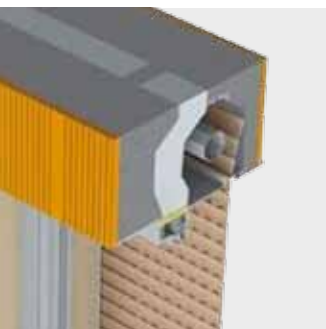

ROLETA DO PŘEKladU HELUZ

- Vysoký stupeň zastínění,
- eliminace tepelných mostů,
- hliníkové lamely plněné PUR pěnou nebo plastové lamely,
- maximální garantovaná plocha 8,5 m².

Typ	Min. šířka (mm)	Max. šířka (mm)	Max. výška (mm)	Max. garantovaná plocha (m²)
Lamela M317	600	2 900	2 800	6,5
Lamela M328	600	2 700	2 800	5,8
Lamela MY442	600	4 000	2 300	8,5