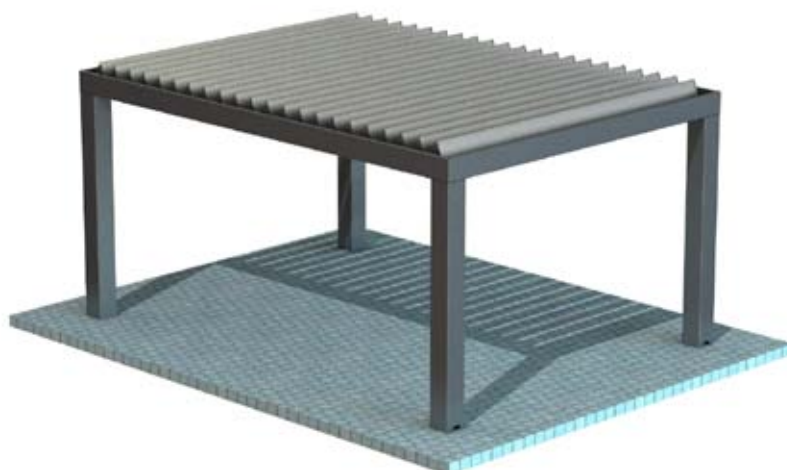

Přednosti a výhody

- Hliníkové lamely s orientací 0° až 140°,
- boční odtok vody integrovaný do stojky,
- ochrana proti dešti a sněhu (max. zatížení 140 kg/m²),
- vysoká odolnost proti větru,
- možnost integrace screenových rolet či venkovních žaluzií,
- možnost spřažení pergol,
- libovolná RAL barva konstrukce včetně antracitové struktury.