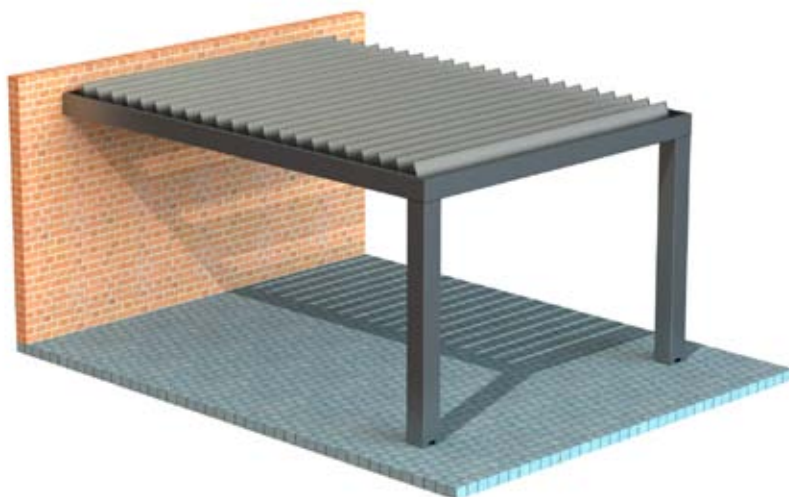

Přednosti a výhody

- Hliníkové lamely s orientací 0° až 140°,
- boční odtok vody integrovaný do stojky,
- ochrana proti dešti a sněhu (max. zatížení 140 kg/m²),
- vysoká odolnost proti větru,
- možnost integrace screenových rolet či venkovních žaluzií,
- možnost spřažení pergol,
- libovolná RAL barva konstrukce včetně antracitové struktury.