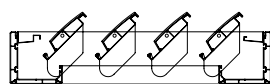

Přednosti a výhody

- Hliníkové lamely s orientací 0° až 140°,
- boční odtok vody integrovaný do stojky,
- ochrana proti dešti a sněhu (max. zatížení 140 kg/m²),
- vysoká odolnost proti větru,
- možnost integrace screenových rolet či venkovních žaluzií,
- možnost spřažení pergol,
- libovolná RAL barva konstrukce včetně antracitové struktury.

Varianty montáže

- Pergola MIRA 2 je samostojná s možností kotvení stojek do podlahy a kotvením profilu do stěny.

Ovládání

Barevné provedení

konstrukce a lamel

RAL 9003 bílá

RAL 9006 světle stříbrná

RAL 7016 antracitově šedá

RAL 8014 hnědá

V01 perleťově stříbrná

V05 černá pískovaná

0°

45°

90°

140°