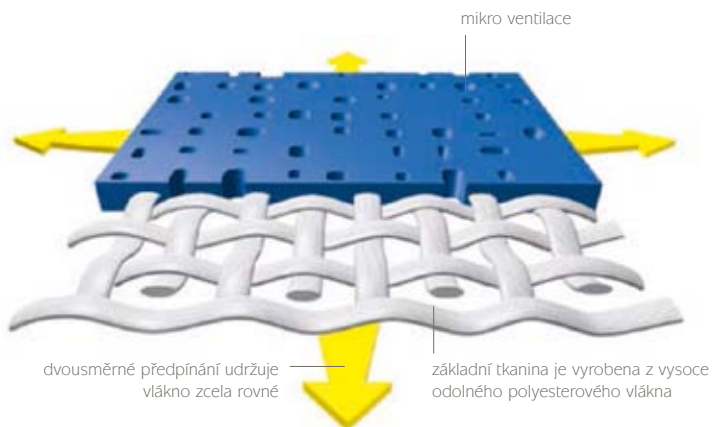

SCREENOVÉ LÁTKY SOLTIS 92

Technické tkaniny Soltis 92 jsou látky speciálně vyvinuté pro zajištění maximální ochrany proti slunečnímu záření, průniku tepla a zabezpečení optimální úrovně přirozeného světla v interiéru.

Materiál je vyrobený z látky utkané z vysoce pevného polyesterového vlákna a povrchově upravené pigmentovaným PVC.

Materiál je předpínáný technologií Precontraint ve dvou směrech, která mu zajišťuje vysokou rozměrovou stabilitu a pevnost.

Mezi další přednosti materiálu patří vynikající tepelně-izolační vlastnosti, optimální vizuální a světelné vlastnosti, barevná stálost (UV stabilita) a odolnost vůči hoření (B1, M1).