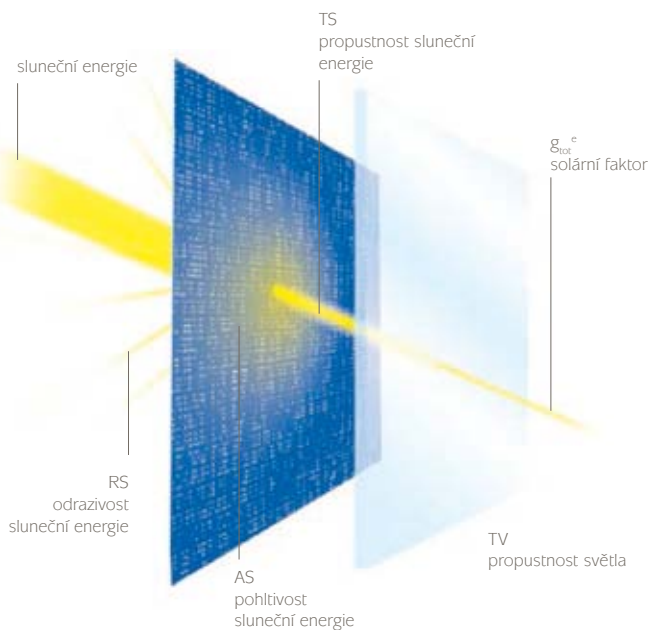

Materiál je vyrobený z látky utkané z vysoce pevného polyesterového vlákna a povrchově upravené pigmentovaným PVC.

Materiál je předpínáný technologií Precontraint ve dvou směrech, která mu zajišťuje vysokou rozměrovou stabilitu a pevnost.

Mezi další přednosti materiálu patří vynikající tepelně-izolační vlastnosti, optimální vizuální a světelné vlastnosti, barevná stálost (UV stabilita) a odolnost vůči hoření (B1, M1).

STRUKTURA LÁTKY

TEPELNÉ A OPTICKÉ FAKTORY