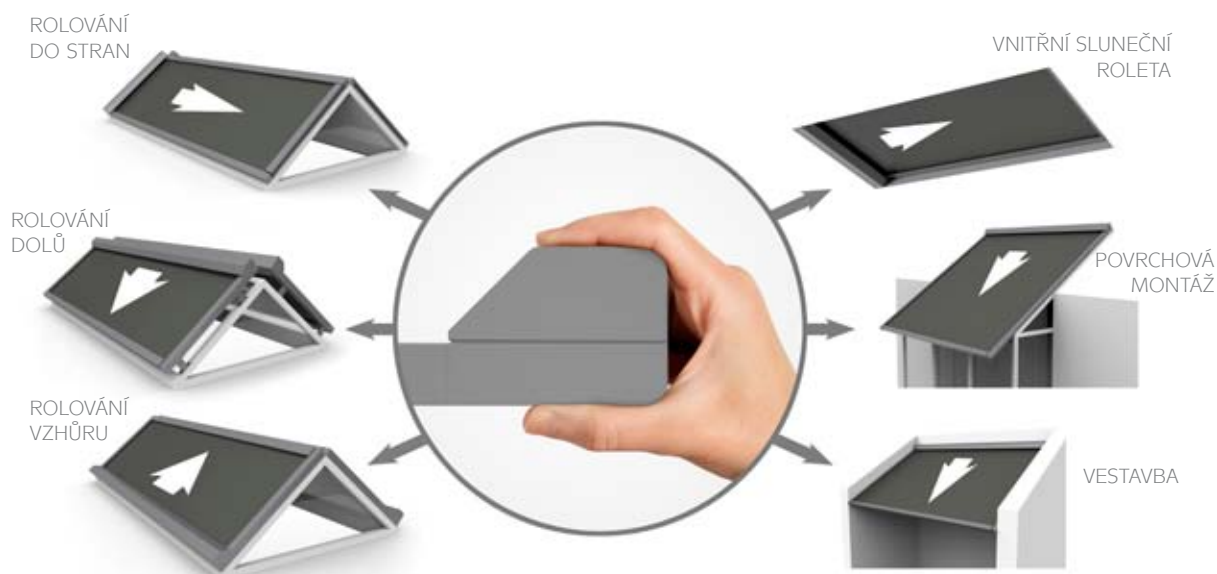

Rolety Veranda jsou kombinací vysoce kvalitního materiálu a moderního designu. Jsou vhodné pro montáž na jakoukoliv konstrukci zimní zahrady nebo pergoly. Celý systém je vyroben z korozivzdorných materiálů a látka je v uzavřeném stavu rolety zcela ukryta v boxu. V otevřeném stavu je tkanina udržována v bezpečné vzdálenosti mezi roletou a sklem díky vodícím lištám a pružinového systému, který udržuje tkaninu v konstantním napětí.

Veranda HRV08-ZIP umožňuje regulovat průnik slunečního svitu do místnosti a zamezit nepříjemně vysokému množství světla i tepla. Látky je chráněná a svinutá v boxu, jenž je ve zcela zatažené pozici rolety uzavřen dolním profilem. Box je upevněn na vodicích lištách. Bezpečná vzdálenost látky od střešiny zimní zahrady či pergoly je zajištěna pomocí vodicích lišt a lankového pružinového systému, který udržuje látku neustále napnutou.

Varianty montáže

Verandu HRV08-ZIP lze namontovat z exteriéru i interiéru (různé způsoby montáže dle použitého typu držáku).

Ovládání

Základní barevné provedení profilů

- | | | |
|--|--|---|
|  RAL 9010 bílá |  RAL 9006 světle stříbrná |  RAL 7016 antracitově šedá |
|  RAL 8014 hnědá |  RAL 9007 tmavě stříbrná |  RAL 7016 S antracitově šedá struktura |

DECORAL (pro rolety s max. šířkou/výškou 4 000 mm)

Možnosti instalace

KOLEKCE LÁTEK

PRO VERANDU HRV52 LZE POUŽÍT VŠECHNY TYPY MARKÝZOVÝCH LÁTEK ISOTRA S VÝJIMKOU LÁTEK POGUMOVANÝCH, A DÁLE SCREENOVÉ LÁTKY SOLTIS 92. PRO VERANDU HRV08-ZIP LZE ZVOLIT SCREENOVÉ LÁTKY SOLTIS 92.